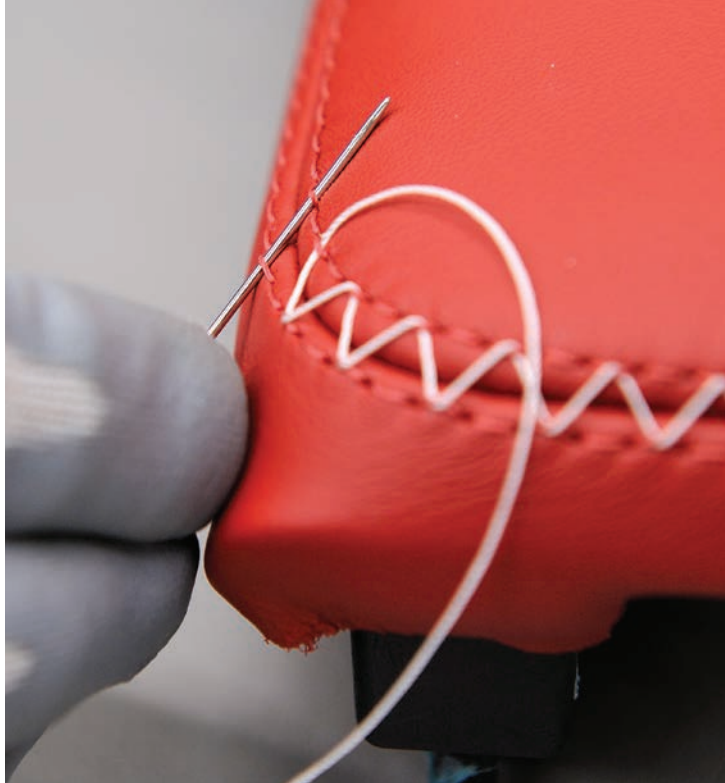

FIVE CENTURIES IN THE MAKING.
A TRADITION OF BESPOKE
CRAFTSMANSHIP.

Bentleyでコーチビルドを担当するMullinerの職人たちが、ビスポークのクラフツマンシップの頂点を極める、500年以上にわたって継承されてきた信念は、世界の各地域限定で定期的に製造される特別なBentleyモデル、限定車コレクションMulliner Collectionにも受け継がれている。

最先端の製造技術と揺るぎない熟練された卓越した技術力。比類なき屈指のラグジュアリーSUV、それがBentley Bentayga Azure Nimbus Collection。